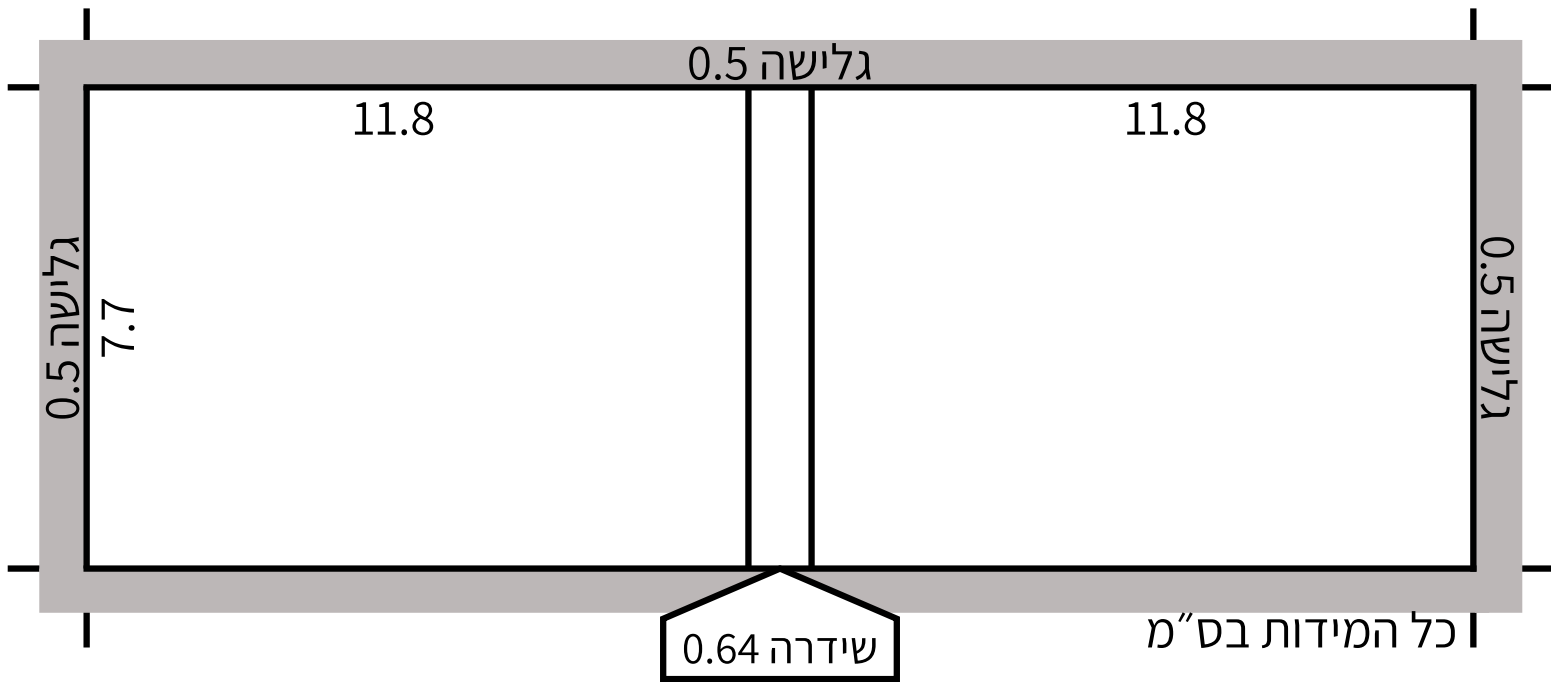

כריכה חיצונית:

רוחב: 24 ס"מ

גובה: 16.5 ס"מ

כריכה אחורית

רוחב: 24 ס"מ

גובה: 22 ס"מ

הוראות סגירה - לוח כיס

בשטח זה אין להדפיס פסרים וסקאלות

^^ ^^

פריסה

בלי גלישה

רוחב: 24.24

גובה: 7.7

עם גלישה

רוחב: 25.24

גובה: 8.7

פריסה

בלי גלישה

רוחב: 26.64

גובה: 9.5

עם גלישה

רוחב: 27.64

גובה: 10.5

פנים

פנים

בלי גלישה

רוחב: 23.64

גובה: 16.8

עם גלישה

רוחב: 24.64

גובה: 17.8

רוחב: 11.5