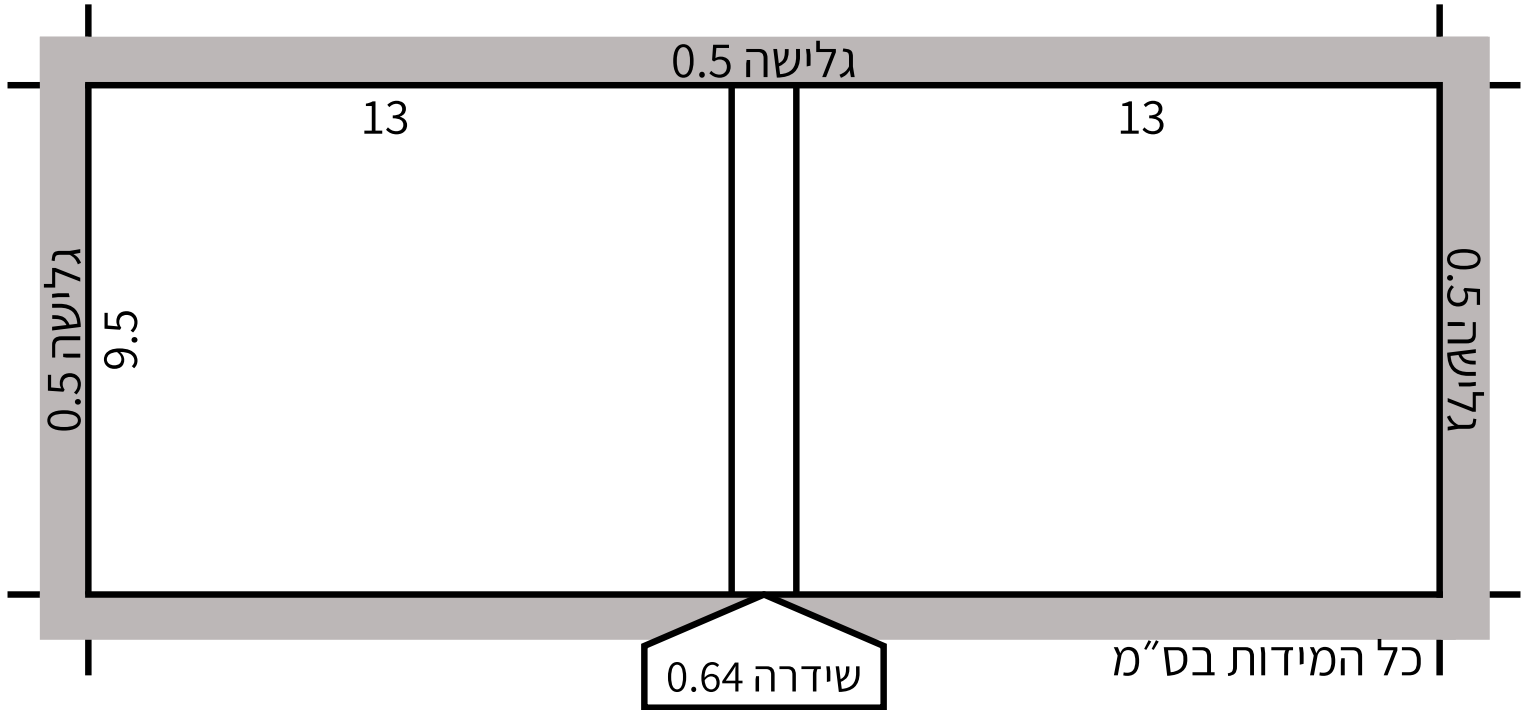

^^ ^^

פריסה

בלי גלישה

רוחב: 24.24

גובה: 7.7

עם גלישה

רוחב: 25.24

גובה: 8.7

פנים

רוחב: 11.8

גובה: 7.7

נייר: נטול עץ 80 גרם

מס' עמודים: 128

מס' דפים: 64

הוראות סגירה - לוח כיס מוגדל

בשטח זה אין להדפיס פסרים וסקאלות

פריסה

בלי גלישה

רוחב: 26.64

גובה: 9.5

עם גלישה

רוחב: 27.64

גובה: 10.5

פנים

פנים

בלי גלישה

רוחב: 23.64

גובה: 16.8

עם גלישה

רוחב: 24.64

גובה: 17.8

רוחב: 11.5