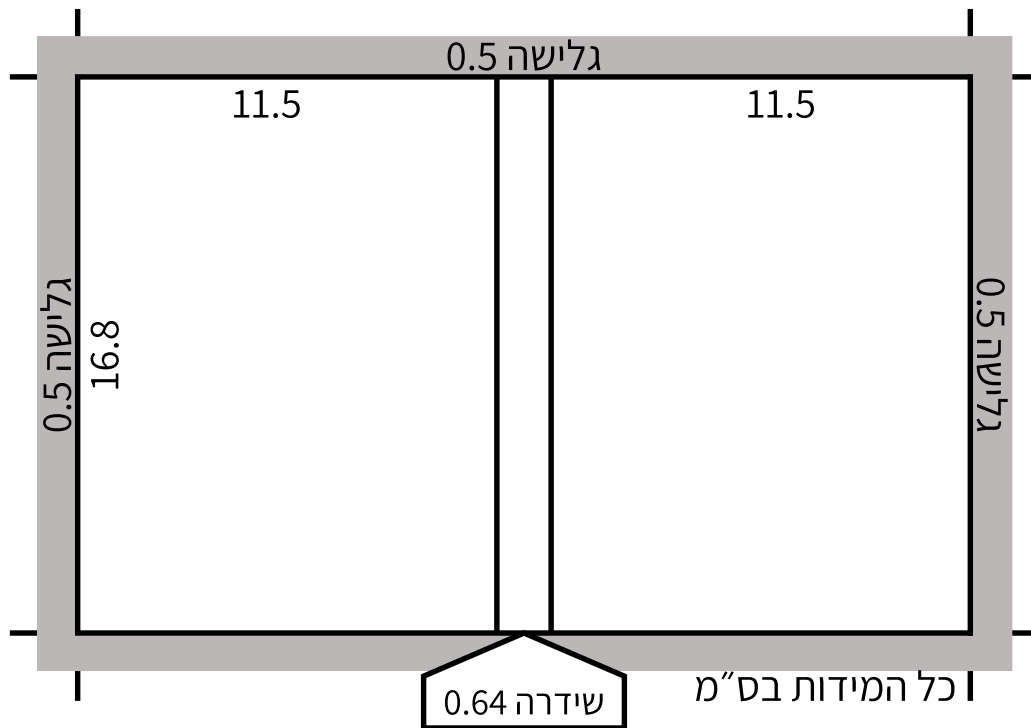

הוראות סגירה - יומן כיס

בשטח זה אין להדפיס פסרים וסקאלות

פריסה

פנים